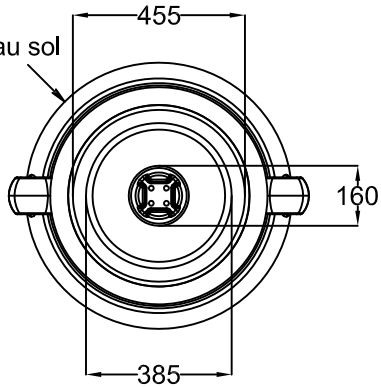

D	ANTIK Amphore 250 Liter Farbe: terrakotta / sandstone / dark granite	Artikel-Nr. / Article no. 211601 / 211605 / 211609
GB	Antique amphora 250 Liter terrakotta / sandstone / dark granite	FR Amphores antik 250 Liter terracotta / sable / dark granite
ES	Ánfora antique 250 Liter terracota / arenisca / dark granite	

Bodenauslauf
Ground drain
Écoulement au sol
Sumidero

www.garantia.eu info@garantia.eu	Zeichnungsinformation drawing information	Artikelinformation article information	Alle Maßangaben in mm all dimension in mm
	gezeichnet drawn DMU	Gewicht weight ca. 15 kg	
	Datum date 25.01.2012		
	Toleranz tolerance +/- 3 %		