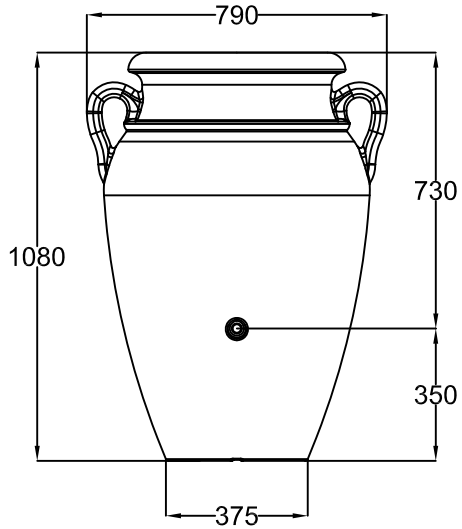

Bodenauslauf
Ground drain
Écoulement au sol
Sumidero

www.garantia.eu info@garantia.eu	Zeichnungsinformation drawing information	Artikelinformation article information	Alle Maßangaben in mm all dimension in mm
	gezeichnet drawn DMU	Gewicht weight ca. 15 kg	
	Datum date 25.01.2012		
	Toleranz tolerance +/- 3 %		