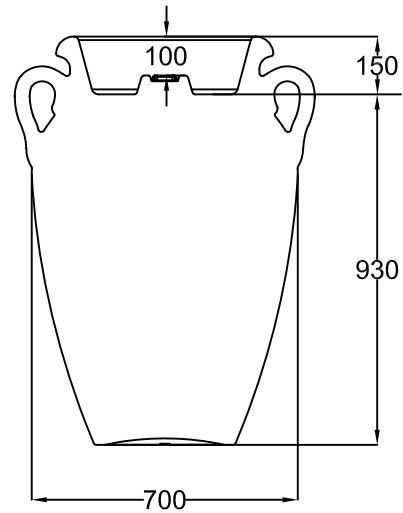

D	ANTIK Amphore 250 Liter Farbe: terrakotta / sandstone / dark granite	Artikel-Nr. / Article no. 211601 / 211605 / 211609
GB	Antique amphora 250 Liter terrakotta / sandstone / dark granite	FR Amphores antik 250 Liter terracotta / sable / dark granite
ES	Ánfora antique 250 Liter terracota / arenisca / dark granite	

Bodenauslauf
Ground drain
Écoulement au sol
Sumidero

www.garantia.eu info@garantia.eu	Zeichnungsinformation drawing information	Artikelinformation article information	Alle Maßangaben in mm all dimension in mm
	gezeichnet drawn DMU	Gewicht weight ca. 15 kg	
	Datum date 25.01.2012		
	Toleranz tolerance +/- 3 %		