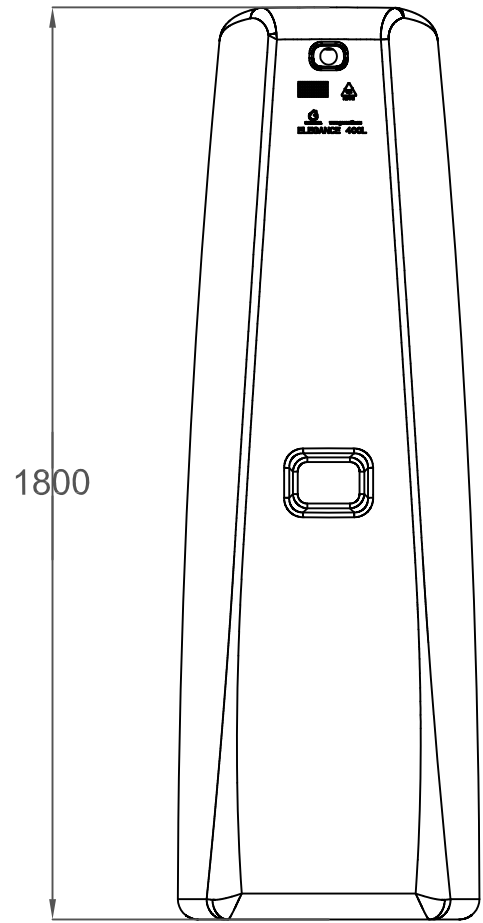

D Regenwasserspeicher Elegance 400 L Farbe: Sandbeige/ Steingrau		Artikel-Nr. article no. 212302/ 212301
GB Rainwater collector 400 L sand beige/ stone grey	ES Depósitos decorativos Elegance 400 L; beige/ gris	FR Cuve murale Élégance 400 L; sable/ gris

www.garantia.de
 info@garantia.de

Zeichnungsinformation
 drawing information

gezeichnet drawn	SJA
Datum date	19.06.2012
Toleranz tolerance	+/- 3 %

Artikelinformation
 article information

Gewicht weight	18,0 kg
-------------------	---------

Hinweise
 notes

Alle Maßangaben in mm
 all dimension in mm