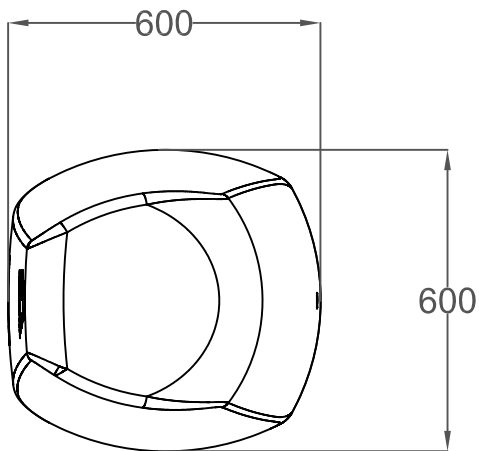

D Regenwasserspeicher Elegance 400 L Farbe: Sandbeige/ Steingrau		Artikel-Nr. article no. 212302/ 212301
GB Rainwater collector 400 L sand beige/ stone grey	ES Depósitos decorativos Elegance 400 L; beige/ gris	FR Cuve murale Élégance 400 L; sable/ gris

www.garantia.de
 info@garantia.de

Zeichnungsinformation
 drawing information

gezeichnet drawn	SJA
Datum date	19.06.2012
Toleranz tolerance	+/- 3 %

Artikelinformation
 article information

Gewicht weight	18,0 kg
-------------------	---------

Hinweise
 notes

Alle Maßangaben in mm
 all dimension in mm