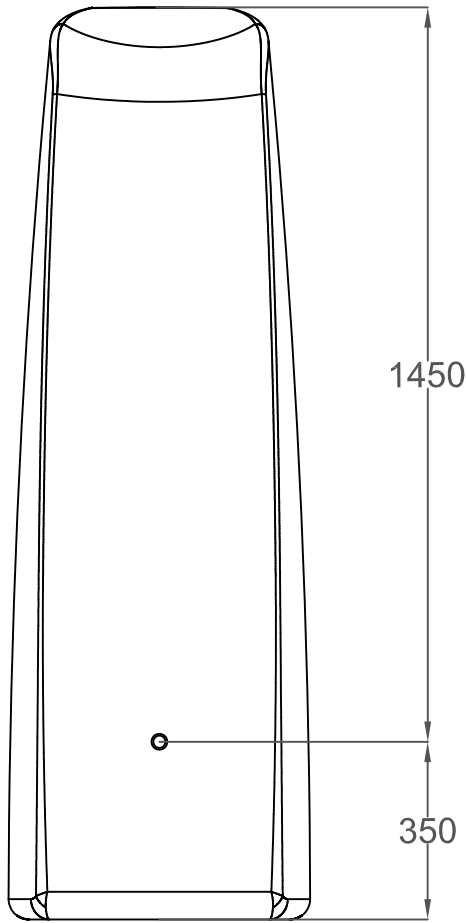

D Regenwasserspeicher Elegance 400 L Farbe: Sandbeige/ Steingrau		Artikel-Nr. article no. 212302/ 212301
GB Rainwater collector 400 L sand beige/ stone grey	ES Depósitos decorativos Elegance 400 L; beige/ gris	FR Cuve murale Élégance 400 L; sable/ gris

www.garantia.de
 info@garantia.de

Zeichnungsinformation
 drawing information

gezeichnet drawn	SJA
Datum date	19.06.2012
Toleranz tolerance	+/- 3 %

Artikelinformation
 article information

Gewicht weight	18,0 kg
-------------------	---------

Hinweise
 notes

Alle Maßangaben in mm
 all dimension in mm