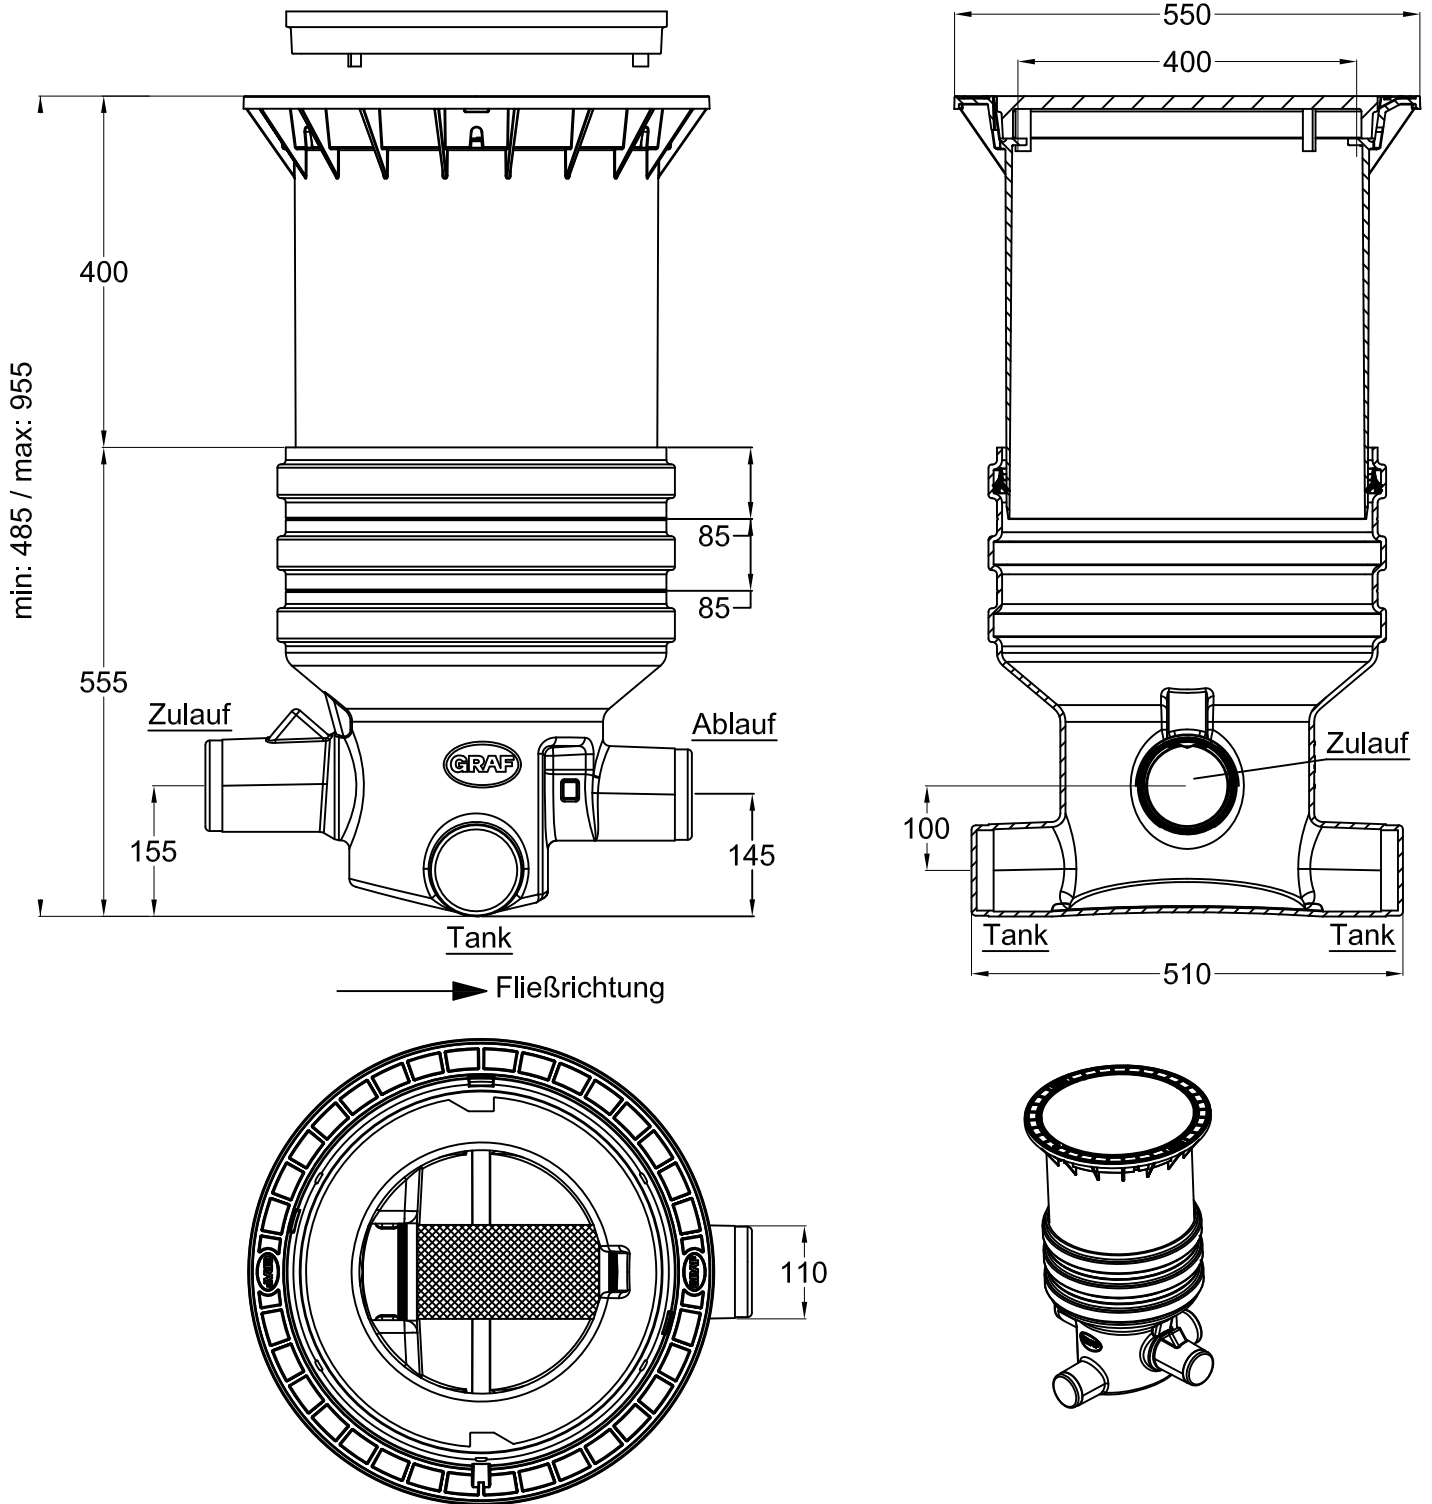

D GRAF Minimax-Filter Extern begehbar/ PKW-befahrbar		Artikel-Nr. article no. 340061/340062
GRAF Minimax-Filter external GB pedestrian/vehical loading	GRAF filtro Minimax externo ES peatonos/ vehiculos	GRAF Filtre Minimax externe FR piétons/ véhicules

**Artikelinformation  
article information**

Gewicht weight
-------------------

Alle Maßangaben in mm  
all dimension in mm