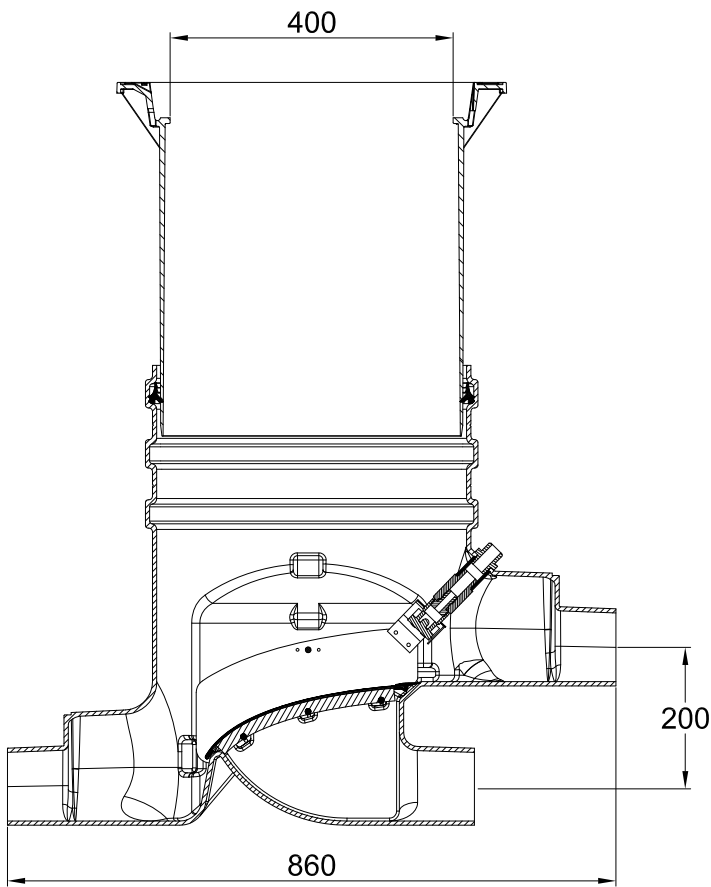

D	GRAF Optimax-Filter extern begehbar/ PKW-befahrbar	Artikel-Nr. article no. 340030/340031
GB	Optimax-Filter external pedestrian/ vehical loading	FR
ES	Filtro Optimax externo peatones/ vehiculos	Filtre Optimax externe piétions/ véhicules

<b>Otto Graf GmbH</b> Carl-Zeiss-Str. 2-6 DE-79331 Teningen Germany info@graf.info www.graf.info	<b>Zeichnungsinformation</b> drawing information	<b>Artikelinformation</b> article information	Alle Maßangaben in mm all dimension in mm
	gezeichnet drawn SJA	Gewicht weight	
	Datum date 06.06.12		
	Toleranz tolerance +/- 3 %		