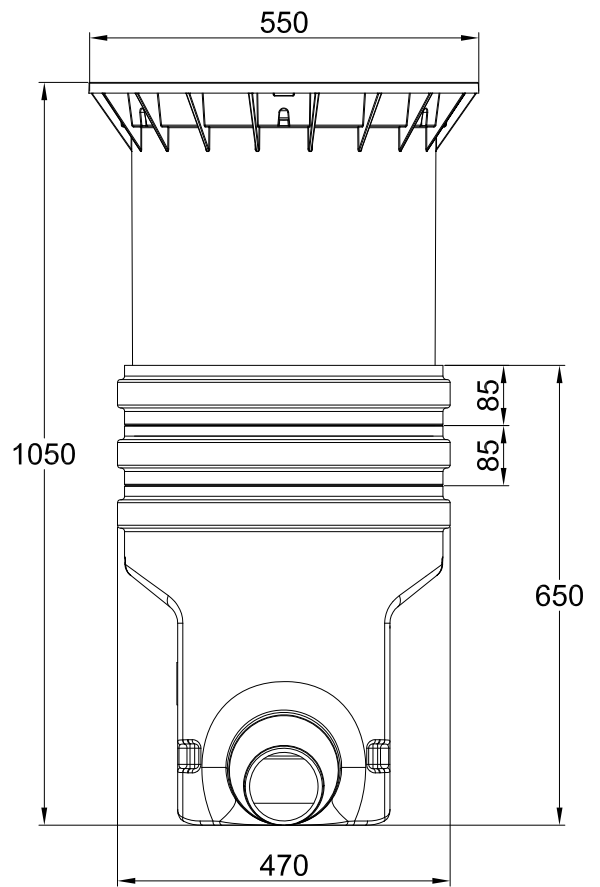

D	GRAF Optimax-Filter extern begehbar/ PKW-befahrbar	Artikel-Nr. article no. 340030/340031
GB	Optimax-Filter external pedestrian/ vehical loading	FR
ES	Filtro Optimax externo peatones/ vehiculos	Filtre Optimax externe piétions/ véhicules

<b>Otto Graf GmbH</b> Carl-Zeiss-Str. 2-6 DE-79331 Teningen Germany info@graf.info www.graf.info	<b>Zeichnungsinformation</b> drawing information	<b>Artikelinformation</b> article information	Alle Maßangaben in mm all dimension in mm
	gezeichnet drawn SJA	Gewicht weight	
	Datum date 06.06.12		
	Toleranz tolerance +/- 3 %		