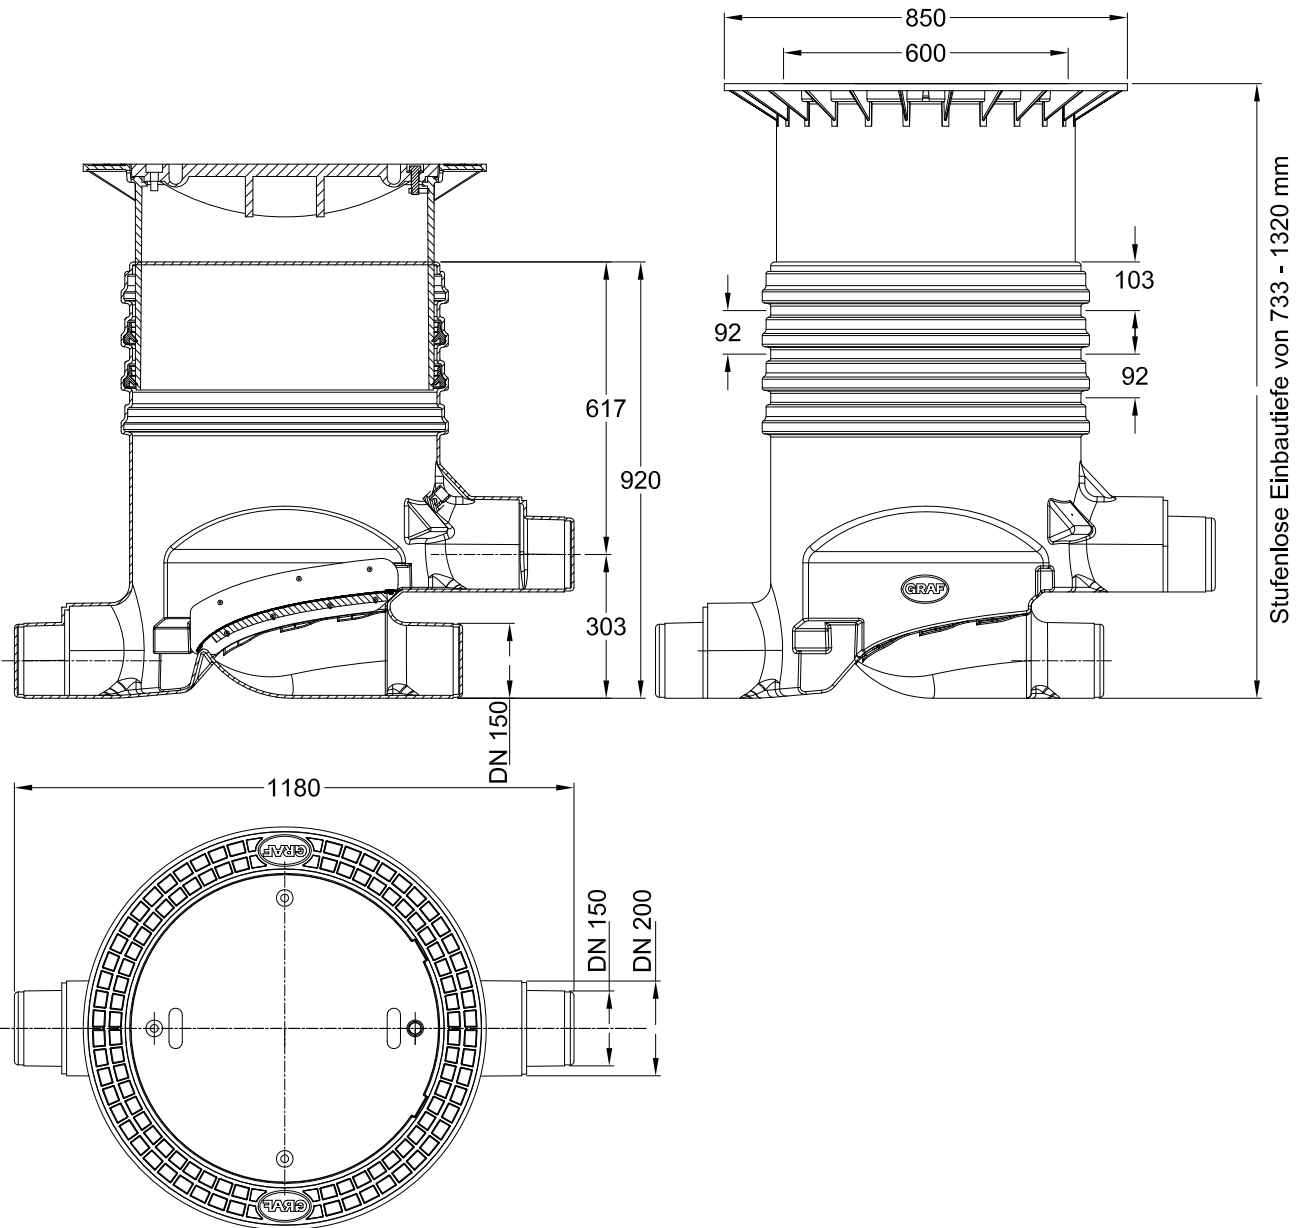

D	Optimax-Gewerbe Filter 3 Extern begehbar/ PKW-befahrbar	Artikel-Nr. article no.	340035/340036
GB	Optimax-Industrial filter pedestrian/vehical loading	ES	Filtro Industrial filter externo peatonos/vehiculos
		FR	Filtre Bâtiment Optimax externe piétons/véhicules

Otto Graf GmbH Carl-Zeiss-Str. 2-6 DE-79331 Teningen Germany info@graf-info www.graf.info	Zeichnungsinformation drawing information	Artikelinformation article information	Alle Maßangaben in mm all dimension in mm
	gezeichnet drawn SJA	Gewicht weight 37/77 kg	
	Datum date 06.06.12		
	Toleranz tolerance +/- 3 %		