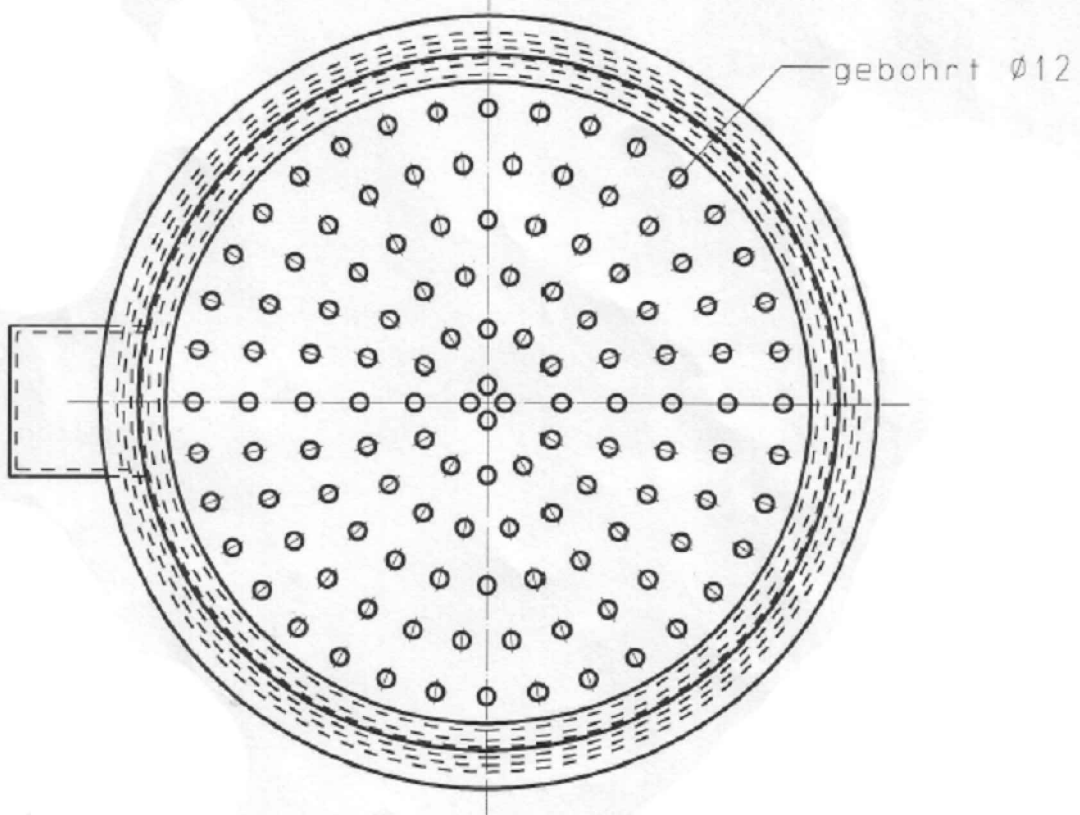

D		Filtertopf Extern	Artikel-Nr. article no.
			340003
GB	Pot filter	Filtro de cubeta externo	Filtre à enterrer Ouvert externe
		ES	FR

Otto Graf GmbH
 Carl-Zeiss-Str. 2-6
 DE-79331 Teningen
 Germany
 info@graf.info
 www.graf.info

Zeichnungsinformation
 drawing information

gezeichnet
 drawn NDO
 Datum
 date 19.03.2014
 Toleranz
 tolerance +/- 3 %

Artikelinformation
 article information

Gewicht
 weight ca. 10 kg

Alle Maßangaben in mm
 all dimension in mm