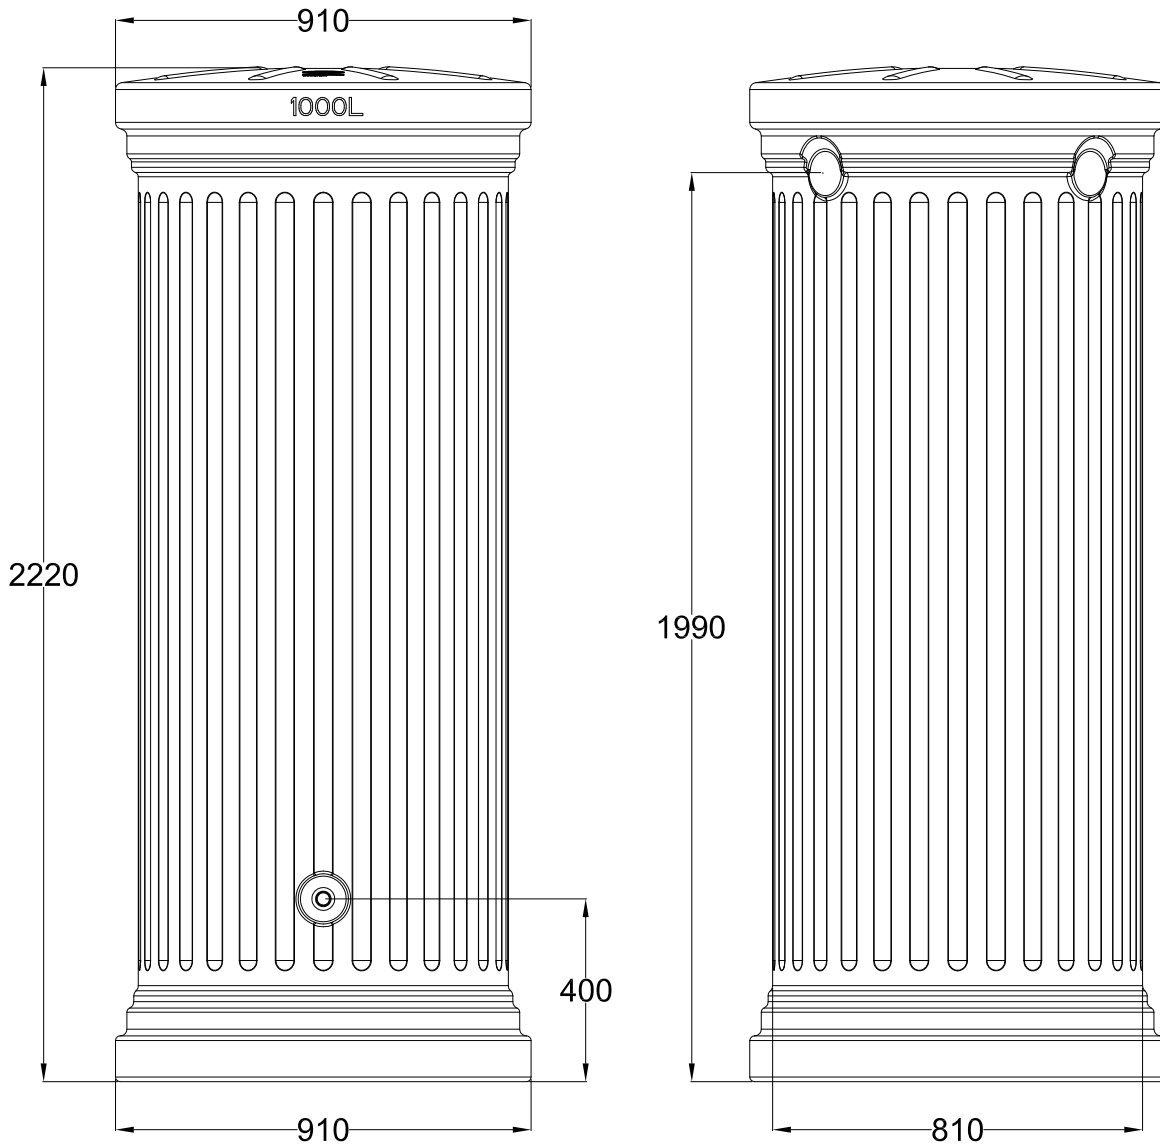

| | | |
|--|---|---|
| D Säulentank 1000 L Farbe: sandbeige/ steingrau | | Artikel-Nr. artícel no. 326505/ 326506 |
| GB Column Tank 1000 L sand beige/ stone grey | ES Depósitos decorativos Columna 1000 L, beige/ gris | FR Colonne romaine cylindrique 1000 L, sable/ gris |

| | | | |
|--|--|---|--|
| www.garantia.de info@garantia.de | Zeichnungsinformation drawing information | Artikelinformation artícel information | Hinweise notes |
| | gezeichnet drawn SJA | Gewicht weight approx. 44,0 kg | |
| | Datum date 19.06.2012 | | |
| | Toleranz tolerance +/- 3 % | | Alle Maßangaben in mm all dimension in mm |