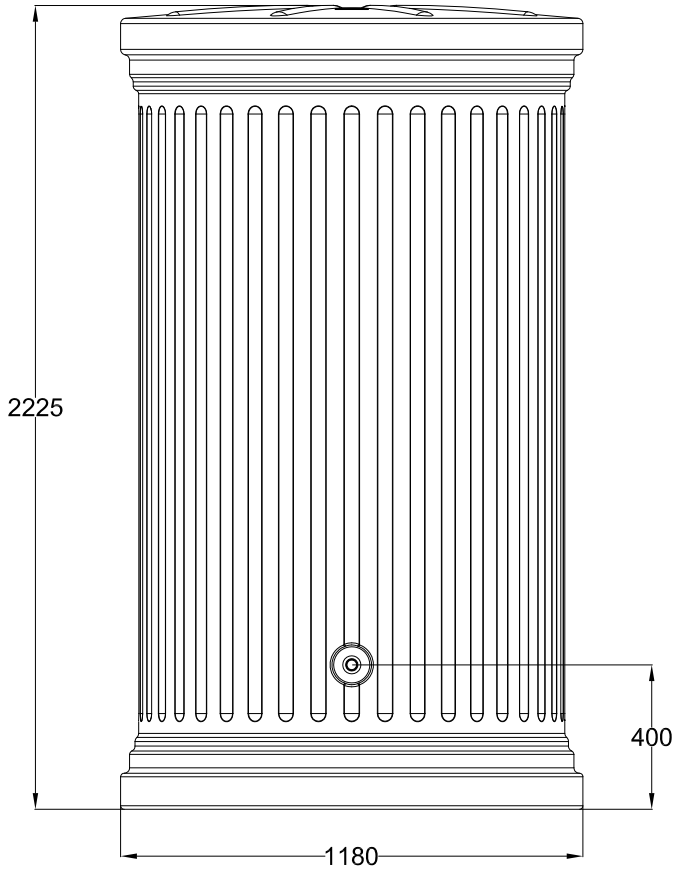

D	Säulentank 2000 L Farbe: sandbeige	Artikel-Nr. artícel no. 326540
GB	Column Tank 2000 L sand beige/ stone grey	ES Depósitos decorativos Columna 2000 L, beige/ gris
		FR Colonne romaine cylindrique 2000 L, sable/ gris

Gewicht weight	approx. 75,0 kg
-------------------	-----------------

Hinweise  
notes

Alle Maßangaben in mm  
all dimension in mm