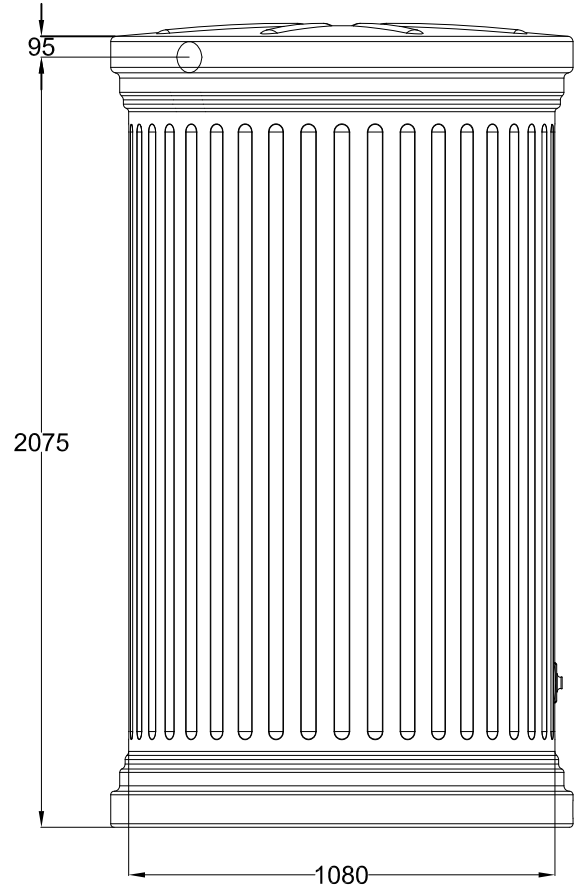

D	Säulentank 2000 L Farbe: sandbeige	Artikel-Nr. artícel no. 326540
GB	Column Tank 2000 L sand beige/ stone grey	ES Depósitos decorativos Columna 2000 L, beige/ gris
		FR Colonne romaine cylindrique 2000 L, sable/ gris

Gewicht weight	approx. 75,0 kg
-------------------	-----------------

Hinweise  
notes

Alle Maßangaben in mm  
all dimension in mm