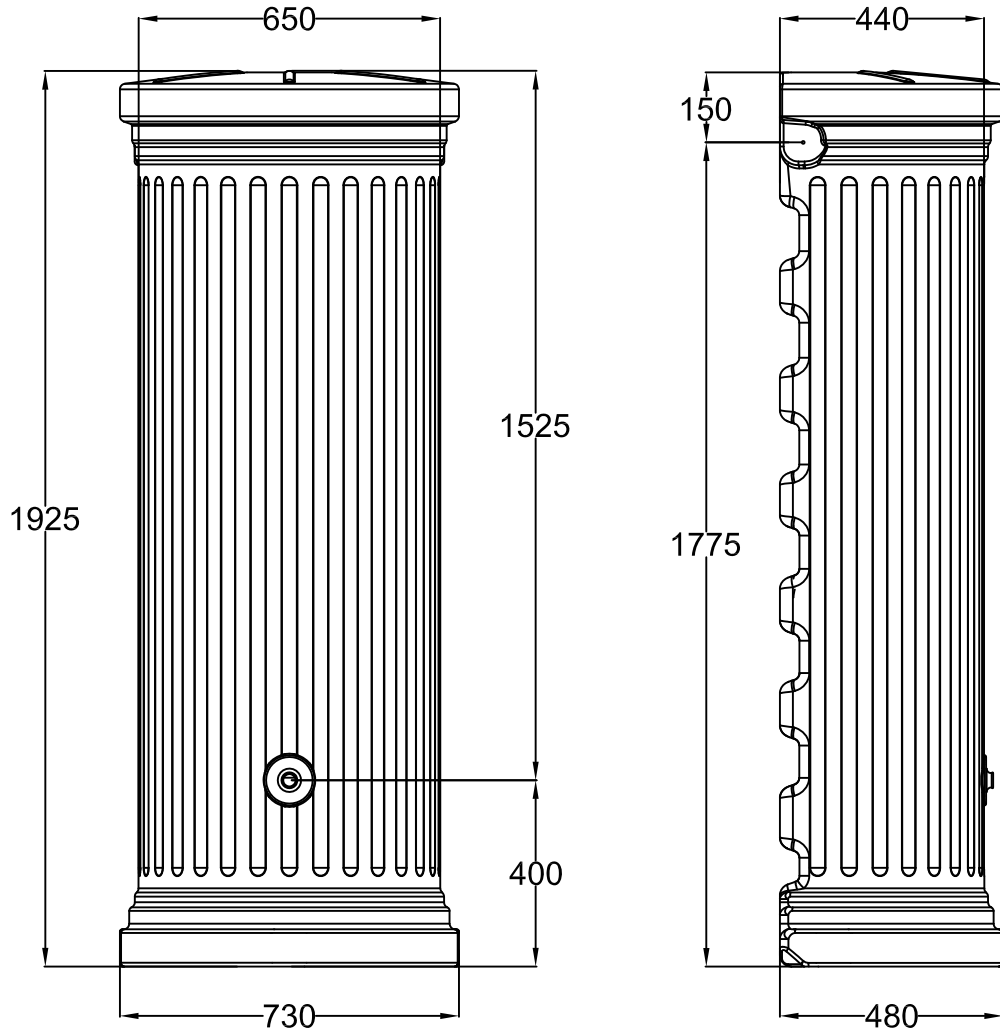

D Säulentank-Wandtank 350 L Farbe: sandbeige		Artikel-Nr. artical no. 326526
GB Column Wall Tank 350 L sand beige	ES Columna 350 L beige	FR Colonne romaine murale 350 L; sable

www.garantia.de info@garantia.de	Zeichnungsinformation drawing information		Artikelinformation artical information		Hinweise notes
	gezeichnet drawn	SJA	Gewicht weight	25,0 kg	
	Datum date	19.06.2012			
	Toleranz tolerance	+/- 3 %			Alle Maßangaben in mm all dimension in mm