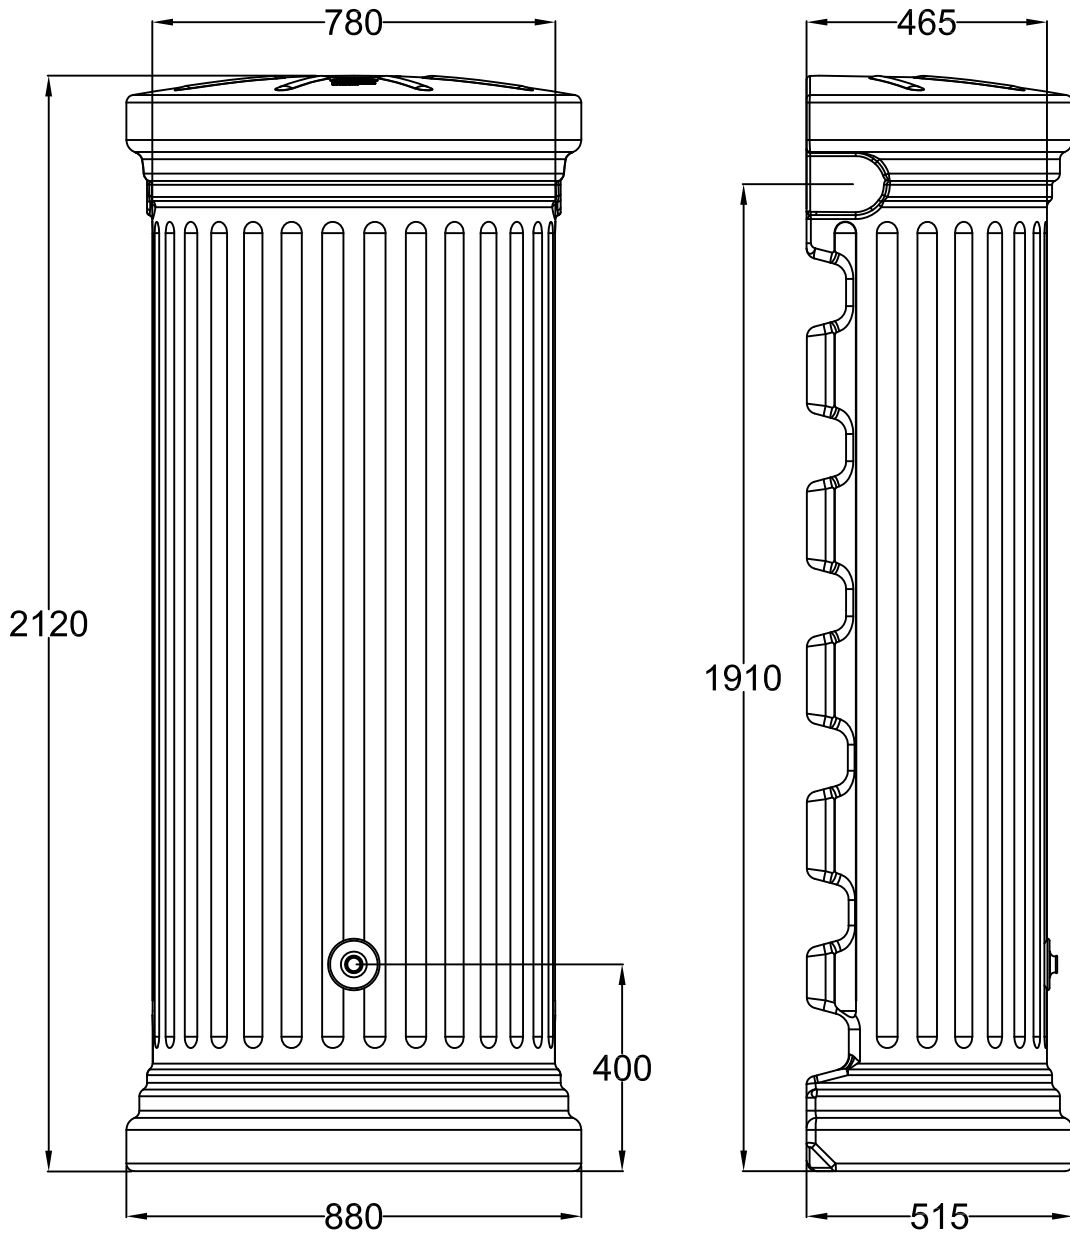

<b>D Säulen-Wandtank 550 L</b> Farbe: sandbeige/ steingrau/ dunkelgrün		Artikel-Nr. article no. 326521/ 326520/ 326525
<b>GB</b> Column 550 L; sand beige/ stone grey/ dark green	<b>ES</b> Columna 550 L beige/ gris/ verde oscuro	<b>FR</b> Colonne romaine murale 550 L; sable/ gris/ vert foncé

<a href="http://www.garantia.de">www.garantia.de</a> <a href="mailto:info@garantia.de">info@garantia.de</a>	<b>Zeichnungsinformation</b> drawing information	<b>Artikelinformation</b> article information	<b>Hinweise</b> notes  Alle Maßangaben in mm all dimension in mm
	gezeichnet drawn SJA	Gewicht weight approx. 37,0 kg	
	Datum date 19.06.2012		
	Toleranz tolerance +/- 3 %		