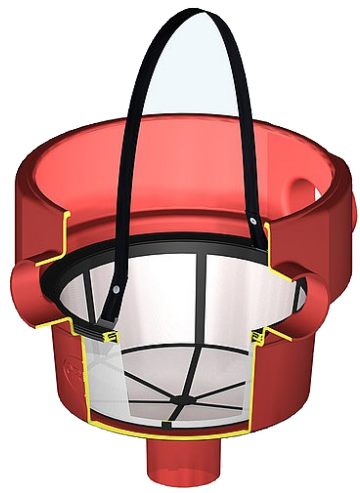

Filter Regendieb PRO 104,47€

samočistilni filter s funkcijo preliva, mrežica iz nerjavečega jekla, primeren za cevi 100 mm, različni nastavki, zimsko-letni način, velika filtrna površina, vitka izvedba, primerendo 200 m2 strehe, brez razstavljanja, visok izkoristek dotoka, s tesnilom

Filter Speedy 55,81

samočistilni filter s funkcijo preliva, primeren za cevi 70 - 100 mm, različni nastavki, zimsko-letni način, do ca. 80 m2 strehe, brez razstavljanja, visok izkoristek dotoka, komplet s kratko povezovalno cevjo, tesnili, spojnim in priključnim materialom + kronski sveder

Odstranjevalec listja 58,44€

primeren za cevi 70 - 100 mm, primeren do 80 m2 strehe, rešetka za izmet listja in grobih delov, priporočljiv za hiše, ki so blizu gozda ali obdana z drevesi

FILTRI NOTRANJI IN V JAŠKU

Filter Universal Platin paket

226,45€ + DDV

- košara, primeren do 200 m2 strehe
- sifon, zaščita pred malimi živalmi
- nosilec in nosilne verige

Filter Universal 3

312,27€+DDV

- snemljiva košara z ročajem, v ohišju,
- primeren do 300 m2
- priključki DN 100