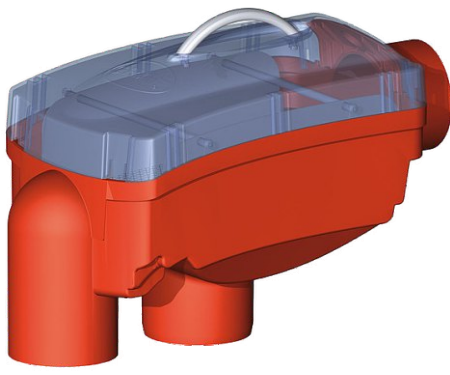

Filter Regendieb 69,17€

samočistilni filter s funkcijo preliva, mrežica iz nerjavečega jekla, primeren za cevi 70 - 100 mm, različni nastavki, zimsko-letni način, do 80 m2 strehe, brez razstavljanja, visok izkoristek dotoka, s tesnilom

Filter Regendieb PRO 104,47€

samočistilni filter s funkcijo preliva, mrežica iz nerjavečega jekla, primeren za cevi 100 mm, različni nastavki, zimsko-letni način, velika filtrna površina, vitka izvedba, primerendo 200 m2 strehe, brez razstavljanja, visok izkoristek dotoka, s tesnilom

Filter Speedy 55,81

samočistilni filter s funkcijo preliva, primeren za cevi 70 - 100 mm, različni nastavki, zimsko-letni način, do ca. 80 m2 strehe, brez razstavljanja, visok izkoristek dotoka, komplet s kratko povezovalno cevjo, tesnili, spojnim in priključnim materialom + kronski sveder

Filter Universal Platin paket

226,45€ + DDV

- košara, primeren do 200 m2 strehe
- sifon, zaščita pred malimi živalmi
- nosilec in nosilne verige

Filter Universal 3

312,27€+DDV

- snemljiva košara z ročajem, v ohišju,
- primeren do 300 m2
- priključki DN 100