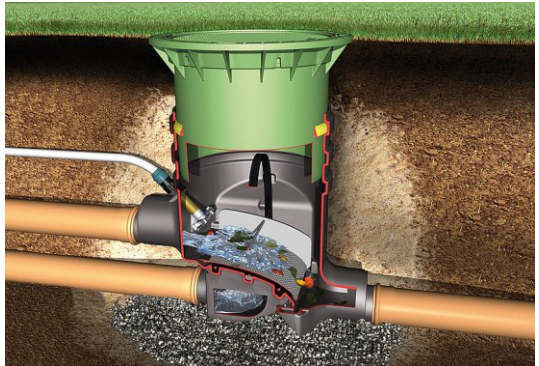

Filter Regendieb PRO 104,47€

samočistilni filter s funkcijo preliva, mrežica iz nerjavečega jekla, primeren za cevi 100 mm, različni nastavki, zimsko-letni način, velika filtrna površina, vitka izvedba, primerendo 200 m2 strehe, brez razstavljanja, visok izkoristek dotoka, s tesnilom

Filter Speedy 55,81

samočistilni filter s funkcijo preliva, primeren za cevi 70 - 100 mm, različni nastavki, zimsko-letni način, do ca. 80 m2 strehe, brez razstavljanja, visok izkoristek dotoka, komplet s kratko povezovalno cevjo, tesnili, spojnim in priključnim materialom + kronski sveder

- samočistilni filter, izdelan iz nerjavečega jekla, primeren do 350 m2
- priključki DN 100, z ročajem snemljiv pokrov
- čiščenje brez demontaže
- (čistilna enota / šoba, ni v kompletu)

Filter Universal 387,87€+DDV

- primeren do 350 ali 500 m2 streh
- priključki DN 100 ali 150
- teleskopsko nastavljiv pokrov, nastavljiv tudi jašek

Filter Minimax 387,87€+DDV

- samočistilni filter, izdelan iz nerjavečega jekla, primeren do 300 m2
- priključki DN 100, teleskopsko nastavljiv pokrov, nastavljiv tudi jašek