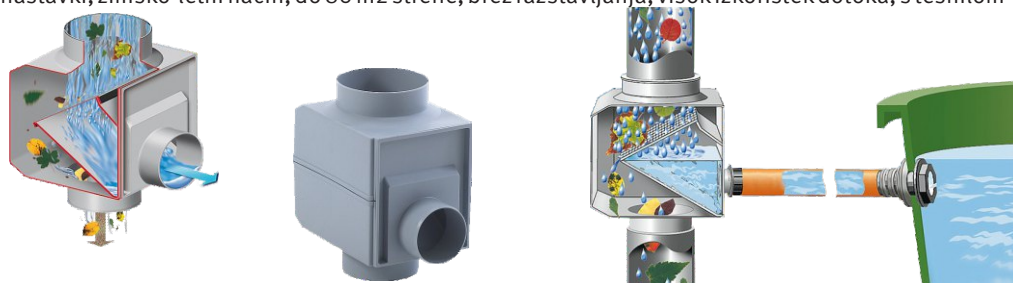

FILTRI ZA PADNO CEV ŽLEBA

Vse cene so s 30% akcijskim popustom in DDV

Filter Polnilni avtomat DeLuxe 32,20€

samočistilni filter s funkcijo preliva, mrežica iz nerjavečega jekla, primeren za cevi 70 - 100 mm, različni nastavki, zimsko-letni način, do ca. 80 m2 strehe, brez razstavljanja, visok izkoristek dotoka, komplet s tesnilom in 250 mm cevi s protimatiko

Filter Regendieb 69,17€

samočistilni filter s funkcijo preliva, mrežica iz nerjavečega jekla, primeren za cevi 70 - 100 mm, različni nastavki, zimsko-letni način, do 80 m2 strehe, brez razstavljanja, visok izkoristek dotoka, s tesnilom

Filter Regendieb PRO 104,47€

samočistilni filter s funkcijo preliva, mrežica iz nerjavečega jekla, primeren za cevi 100 mm, različni nastavki, zimsko-letni način, velika filtrna površina, vitka izvedba, primerendo 200 m2 strehe, brez razstavljanja, visok izkoristek dotoka, s tesnilom

Filter Speedy 55,81

samočistilni filter s funkcijo preliva, primeren za cevi 70 - 100 mm, različni nastavki, zimsko-letni način, do ca. 80 m2 strehe, brez razstavljanja, visok izkoristek dotoka, komplet s kratko povezovalno cevjo, tesnili, spojnim in priključnim materialom + kronski sveder